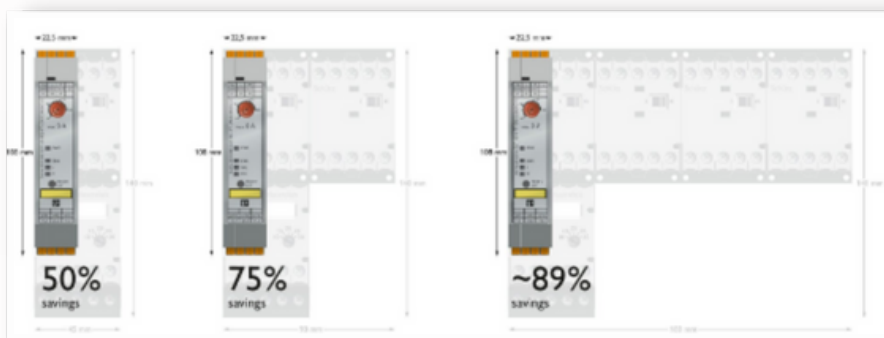

### Πλεονεκτήματα

**Λιγότερος χώρος στον Πίνακα**

Μέχρι και 89% λιγότερος χώρος στον πίνακα, καθώς 4 λειτουργίες συνδυάζονται σε μια μονάδα πλάτους μόλις 22.5mm.

**Λιγότερη καλωδίωση**

Έως και 75% λιγότερη καλωδίωση, καθώς τα 70 σημεία σύνδεσης που απαιτούνται κατά την συμβατική καλωδίωση αντικαθίστανται από μόλις 23 σημεία σύνδεσης με το Contactron.