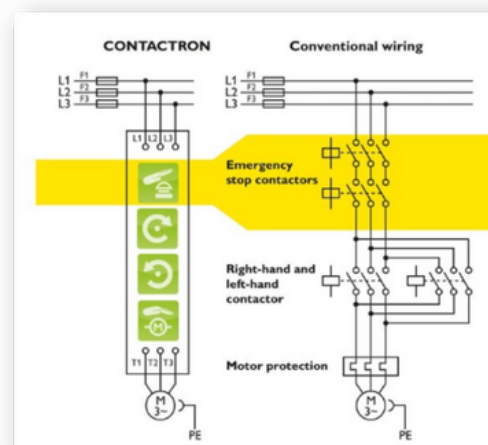

### Τι είναι το CONTACTRON;

Μονάδα αναστροφής AC τριφασικών κινητήρων ισχύος από 50W έως 3KW με **θερμική προστασία** και δυνατότητα ενσωμάτωσης του **Emergency Stop**.

### Πλεονεκτήματα

**Λιγότερος χώρος στον Πίνακα**

Μέχρι και 89% λιγότερος χώρος στον πίνακα, καθώς 4 λειτουργίες συνδυάζονται σε μια μονάδα πλάτους μόλις 22.5mm.

**Λιγότερη καλωδίωση**

Έως και 75% λιγότερη καλωδίωση, καθώς τα 70 σημεία σύνδεσης που απαιτούνται κατά την συμβατική καλωδίωση αντικαθίστανται από μόλις 23 σημεία σύνδεσης με το Contactron.

SC= Βιδωτές κλέμμες (screw connection), PT= Κλέμμες γρήγορης σύνδεσης (push-in connection)

\*Οι τιμές δεν συμπεριλαμβάνουν Φ.Π.Α. και μπορεί να αλλάξουν, χωρίς σχετική προειδοποίηση, ανάλογα με την ισχύουσα τιμολογιακή πολιτική του εκάστοτε προμηθευτή