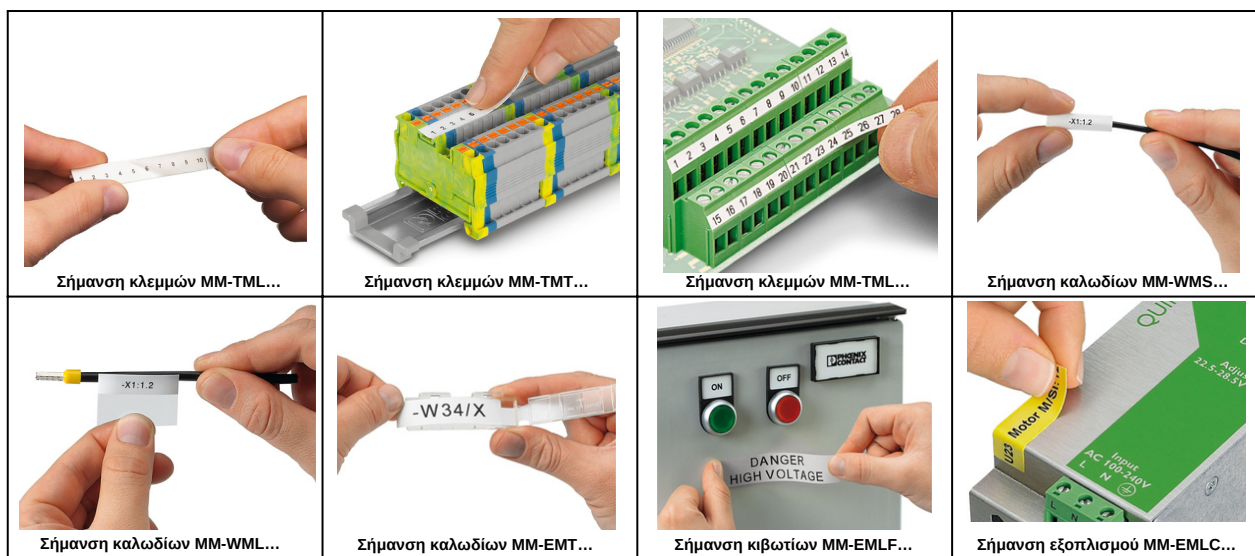

Εκτυπώνουν ετικέτες σε μορφή καρτέλας, με, ή χωρίς αυτοκόλλητη επιφάνεια.

Φορητός θερμικός Εκτυπωτής THERMOMARK PRIME

Κωδικός: 5148888

Πλεονεκτήματα

- Δεν απαιτείται σύνδεση Η/Υ
- **Εύκολη** αλλαγή μελανοταινίας
- Μεγάλη **ποικιλία αναλωσίμων** σε μικρές συσκευασίες
- **Εύκολη μεταφορά**
- Γρήγορη εκτύπωση υψηλής ποιότητας: εκτύπωση μιας καρτέλας **σε λιγότερο από 8"**
- Δυνατότητα εκτύπωσης λευκών και έγχρωμων καρτελών με μελανοταινίες διαφόρων χρωμάτων

			
Σήμανση κλεμμών UCT-TM...	Σήμανση κλεμμών UCT-TMF...	Σήμανση κλεμμών US-TM...	Σήμανση κλεμμών US-TML...
			
Σήμανση καλωδίων US-WMT...	Σήμανση καλωδίων UCT-WMT...	Σήμανση καλωδίων UCT-WMS...	Σήμανση καλωδίων UCT-WMCO...
			
Σήμανση καλωδίων US-WML...	Σήμανση καλωδίων UCT-WMTBA...	Σήμανση καλωδίων US-WMTB...	Σήμανση κλεμμοσειράς UCT-EM...
			
Σήμανση εξοπλισμού US-EML...	Σήμανση εξοπλισμού US-EMLP...	Σήμανση εξοπλισμού UCT-EM...	Σήμανση εξοπλισμού US-EMT...
			
Σήμανση κιβωτίων US-EMLSP...	Σήμανση κιβωτίων US-EMSP...	Σήμανση μπουτόν US-EMP...	Σήμανση μπουτόν US-EMLP-HA...
			
Σήμανση χώρου US-PML-F...	Σήμανση χώρου US-PML-ESS...	Σήμανση χώρου US-PML-W...	Σήμανση χώρου US-PML-M...

Phoenix Contact - Εκτυπωτές Thermomark

Φορητός θερμικός Εκτυπωτής THERMOMARK GO.K

Κωδικός: 1184146

Πλεονεκτήματα

- Ενσωματωμένο πληκτρολόγιο
- Γρήγορη αλλαγή αναλωσίμου
- Λειτουργία με 6 μπαταρίες τύπου AA ή με επαναφορτιζόμενη μπαταρία λιθίου
- Δυνατότητα αποθήκευσης μέχρι 20 project για επαναλαμβανόμενη χρήση
- Υποστηρίζει ελληνικά γράμματα
- Διαθέτει μεγάλη ποικιλία αναλωσίμων

Εκτυπώνει εύκαμπτες ετικέτες σε μορφή ρολού, με ή χωρίς αυτοκόλλητη επιφάνεια, καθώς & θερμοσυστελλόμενα.

Αναλώσιμα για Thermomark GO.K κατάλληλα για σήμανση

✓ κλεμμών ✓ καλωδίων ✓ εξοπλισμού

Phoenix Contact - Εκτυπωτές Thermomark